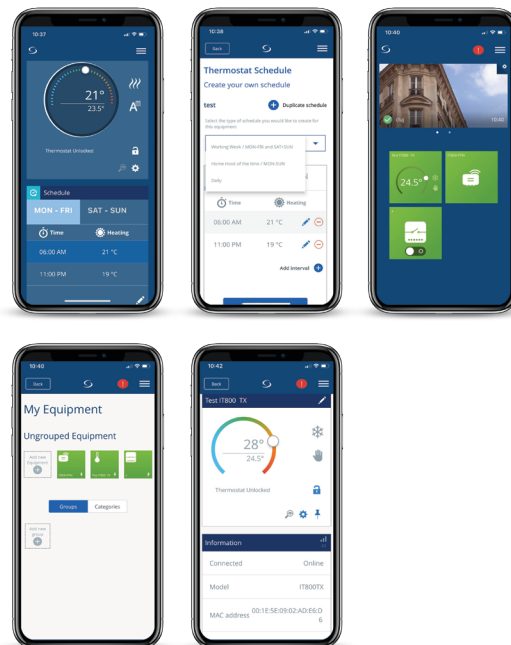

## Controle e monitore de qualquer lugar...

Com o aplicativo SALUS Premium Lite.

Faça o download no Google Play ou na App Store.

## Montagem na parede ou de secretária...

O termóstato SALUS EL600T controlado por smartphone oferece opções de instalação versáteis, permitindo que seja montado na parede utilizando a placa de montagem quadrada ou redonda ou colocado numa secretária utilizando a estação de ancoragem USB.

## Controlo através da aplicação...

O ecrã predefinido é apenas o termóstato.

Escanear o código QR para ver o Produto no Site da Web